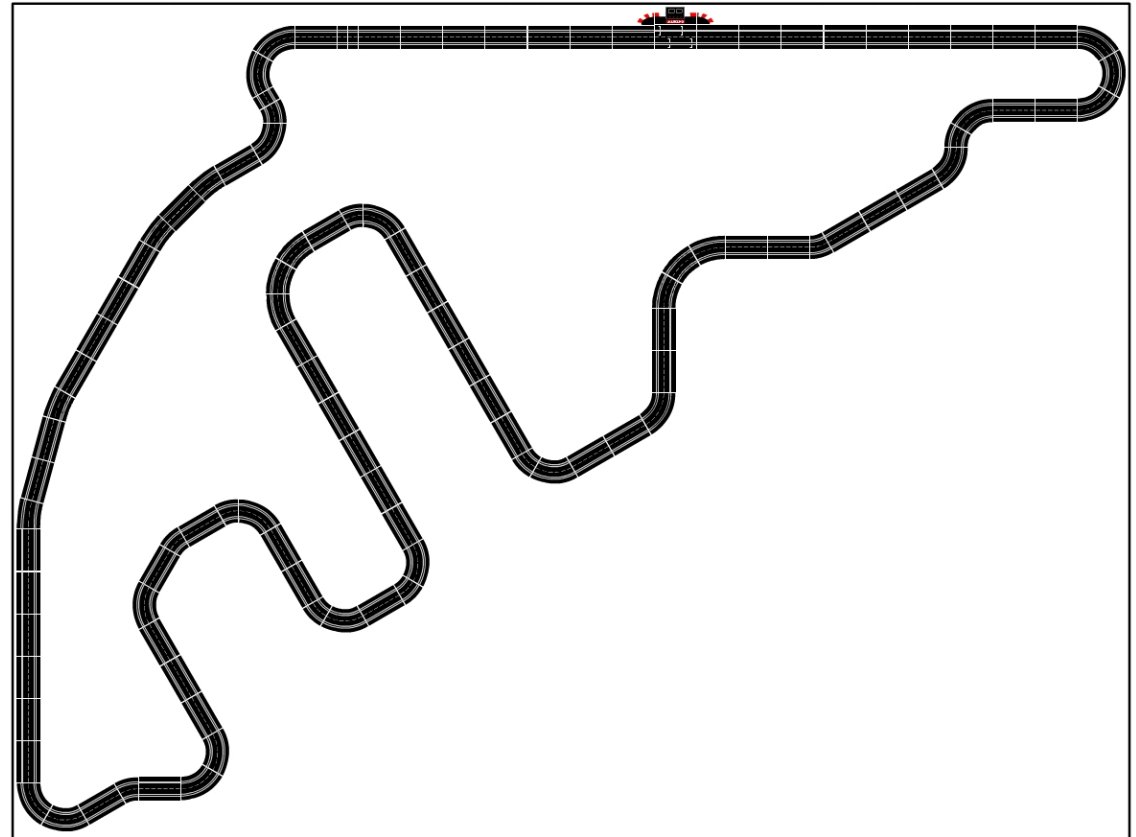

Bau Dir Yas Marina Circuit nach!

Größe: 9,10 x 6,80m

Streckenlänge: ca. 33,065m

Art.Nr.	Bezeichnung	Bahnteile
20515	EX/EV ANSCHLUßSTÜCK (1)	1
20509	EX/EV STANDARDGERADEN 4 STÜCK	65
20611	EX/EV 1/3 GERADE (2)	1
20612	EX/EV 1/4 GERADE (2)	2
20571	EX/EV KURVE 1/60° 3 STÜCK	19
20577	EX/EV KURVE 1/30° 6 STÜCK	10
20572	EX/EV KURVE 2/30° 6 STÜCK	6
20578	EX/EV KURVE 4/15° 12 STÜCK	4