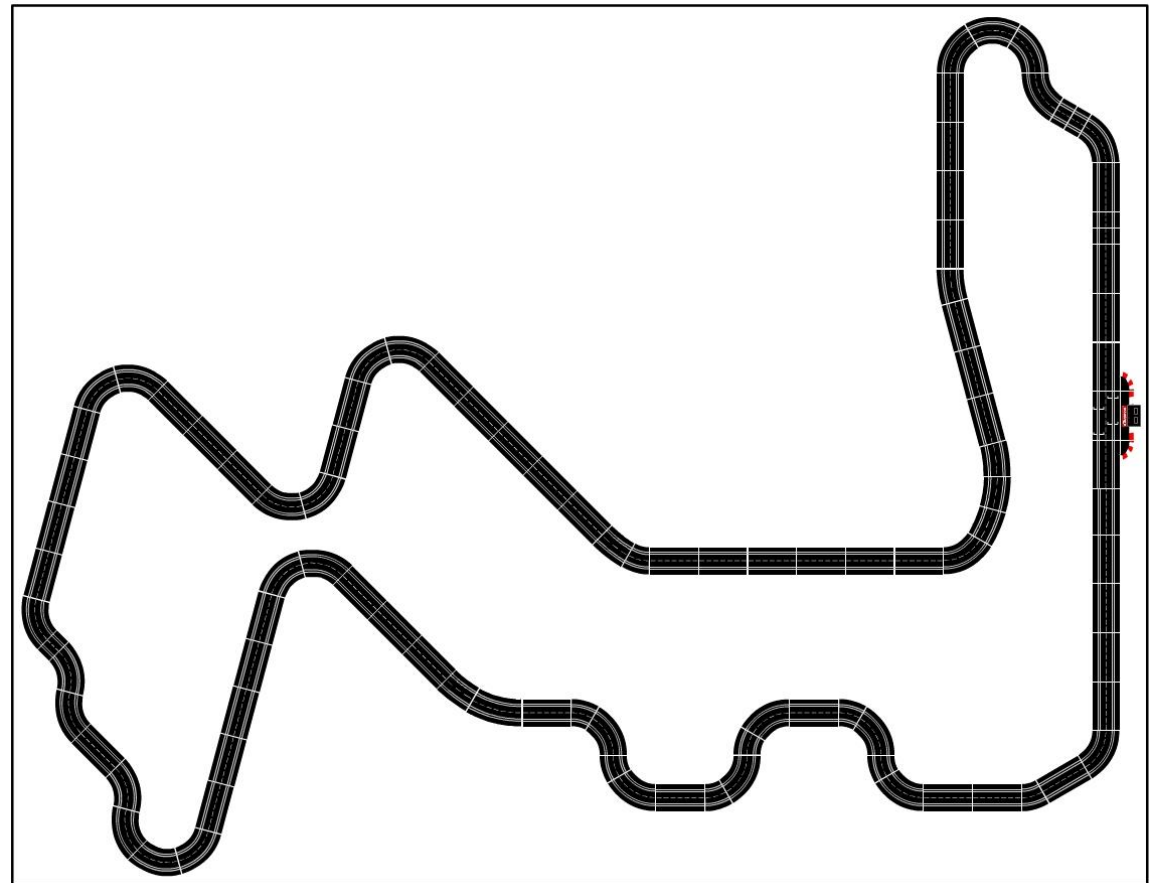

Bau dir Marina Bay Street Circuit nach!

Größe: 8,00 x 6,20m

Streckenlänge: ca. 30,644m

Art.Nr.	Beschreibung	Bahnteile
20515	EX/EV ANSCHLUSSSTÜCK (1)	1
20509	EX/EV STANDARDGERADE 4 STÜCK	52
20611	EX/EV 1/3 GERADE (2)	5
20571	EX/EV KURVEN 1/60° 3 STÜCK	28
20577	EX/EV KURVEN 1/30° 6 STÜCK	8
20573	EX/EV KURVEN 3/30° 6 STÜCK	1
20578	EX/EV KURVEN 4/15° 12 STÜCK	6